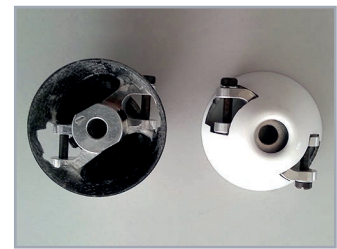

PARI TECH

Bauanleitung ASG 29

Flügel + HLW

Nasenantrieb

www-paritech-de - ASG 29

Modellbau

PARITECH

Bauanleitung ASG 29

Rumpf

Segler

www-paritech-de - ASG 29