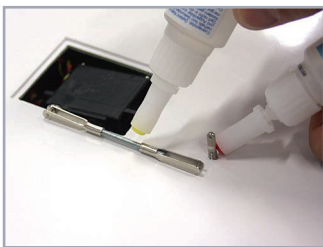

Bauanleitung ASG 29

Rumpf