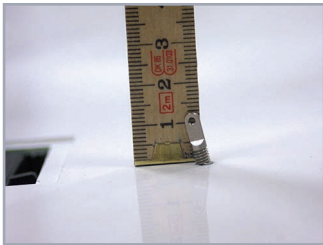

PARI TECH

Bauanleitung ASG 29

Flügel + HLW

Nasenantrieb

www-paritech-de - ASG 29

Modellbau

PARITECH

Bauanleitung ASG 29

Rumpf

Segler

www-paritech-de - ASG 29