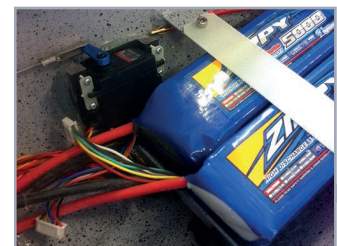

PARI TECH

Bauanleitung ASG 29

Flügel + HLW

Nasenantrieb

www-paritech-de - ASG 29

Modellbau

PARITECH

Bauanleitung ASG 29

Rumpf

Segler

www-paritech-de - ASG 29