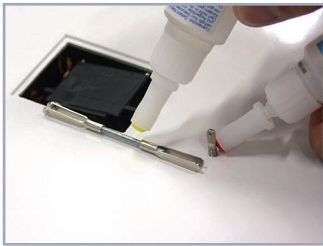

PARI TECH

Bauanleitung ASG 29

Flügel + HLW

Nasenantrieb

www-paritech-de - ASG 29

Modellbau

PARITECH

Bauanleitung ASG 29