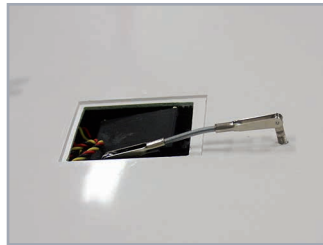

PARI TECH

Bauanleitung DG 303 5 m

Flügel + HLW

Rumpf Elektro

www-paritech-de - DG 303 5 m

**PARI
TECH**

Bauanleitung DG 303 5 m

www-paritech-de - DG 303 5 m

Rumpf Segler