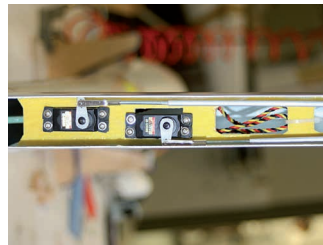

PARI TECH

Bauanleitung DG 303 5 m

Flügel + HLW

Rumpf Elektro

www-paritech-de - DG 303 5 m

**PARI
TECH**

Bauanleitung DG 303 5 m

www-paritech-de - DG 303 5 m

Rumpf Segler