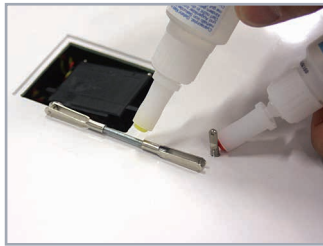

PARI TECH

Bauanleitung DG 303 5 m

Flügel + HLW

Rumpf Elektro

www-paritech-de - DG 303 5 m

**PARI
TECH**

Bauanleitung DG 303 5 m

www-paritech-de - DG 303 5 m