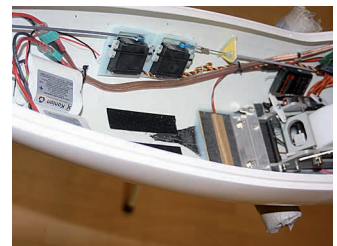

PARI TECH

Bauanleitung DG 303 5 m

Flügel + HLW

Rumpf Elektro

www-paritech-de - DG 303 5 m

**PARI
TECH**

Bauanleitung DG 303 5 m

www-paritech-de - DG 303 5 m

Rumpf Segler