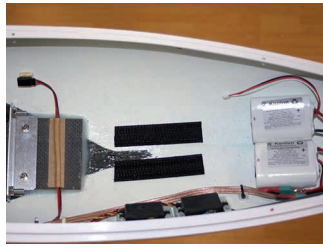

PARI TECH

Bauanleitung DG 303 5 m

Flügel + HLW

Rumpf Elektro

www-paritech-de - DG 303 5 m

**PARI
TECH**

Bauanleitung DG 303 5 m

www-paritech-de - DG 303 5 m

Rumpf Segler