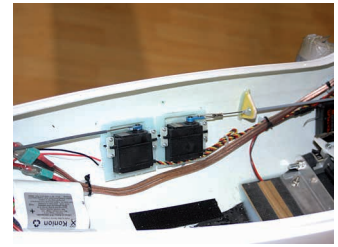

PARI TECH

Bauanleitung DG 303 5 m

Flügel + HLW

Rumpf Elektro

www-paritech-de - DG 303 5 m

**PARI
TECH**

Bauanleitung DG 303 5 m

www-paritech-de - DG 303 5 m

Rumpf Segler