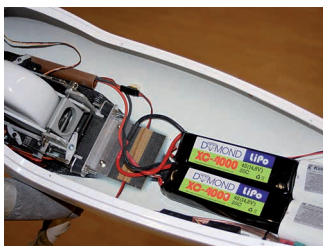

PARI TECH

Bauanleitung DG 303 5 m

Flügel + HLW

Rumpf Elektro

www-paritech-de - DG 303 5 m

**PARI
TECH**

Bauanleitung DG 303 5 m

www-paritech-de - DG 303 5 m

Rumpf Segler