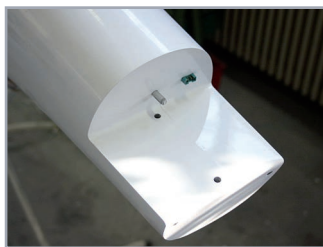

Bauanleitung DG 1000 S

Flügel + HLW

Rumpf

Turbine