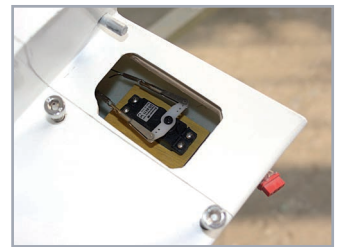

Bauanleitung DG 1000 S

Flügel + HLW

Rumpf

Turbine